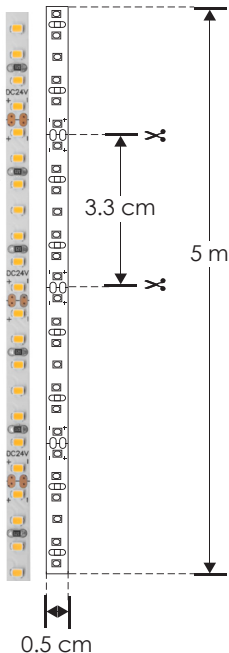

**Material**

Pista de cobre / Acabado blanco

**Lámpara**

Tira extraplana para interiores, 210 LEDs por metro tipo 2216, rollo de 5 metros con cinta 3M autoadherible para su fijación, cortes cada 3.3 cm

**Ángulo de apertura**

120°

**Color de luz**

Blanco cálido / Blanco neutro / Blanco

**Alimentación**

24 V cc

**Potencia**

14.4 W / metro

**CRI**

90

**PCB**

3 oz doble cara

**NOM**

IP  
20

2-3  
step  
MACADAM

3 000 K  
Blanco cálido

4 100 K  
Blanco neutro

6 500 K  
Blanco

14.4  
W  
x metro

FL  
7-9  
lúmenes  
x LED

24  
V cc

CRI  
90

IES  
Archivo  
Fotométrico

atenuable