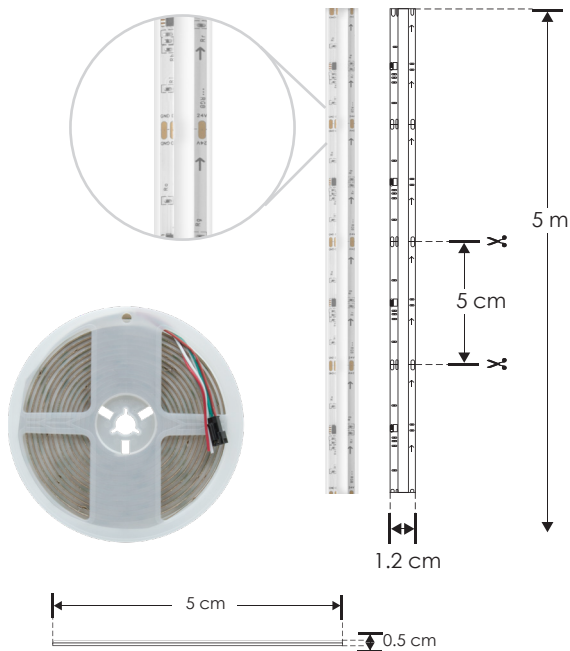

EXTRAPLANAS / EXTERIORES / PIXEL  
LINEA PROFESIONAL

LA67COBPRGB24720 [ RGB ]

nuevo

**NOTA:** Posibilidad de hacer secuencias con controlador ILUCON2GPIXEL y repetir señal para rollos adicionales con el amplificador ILUAMPPIXEL (no incluidos, consultar manual de operación y ficha técnica de los controladores). Por su alta concentración de LEDs es indispensable que este producto vaya montado sobre un perfil de aluminio para disipar el calor ya que fue diseñada especialmente para perfiles de aluminio para producir un efecto uniforme de luz, no produce sombras.

**Material** Pista de cobre / Acabado blanco (Con cubierta de silicón transparente)

**Lámpara** Tira extraplana para exteriores e interiores, 720 LEDs por metro tipo LED COB, rollo de 5 metros, con cinta autoadherible para su fijación, cortes cada 5 cm

**Ángulo de apertura** 120°

**Color de luz** RGB (3 en 1)

**Alimentación** 24 V cc

**Potencia** 20 W / metro

**PCB** 2 oz doble cara