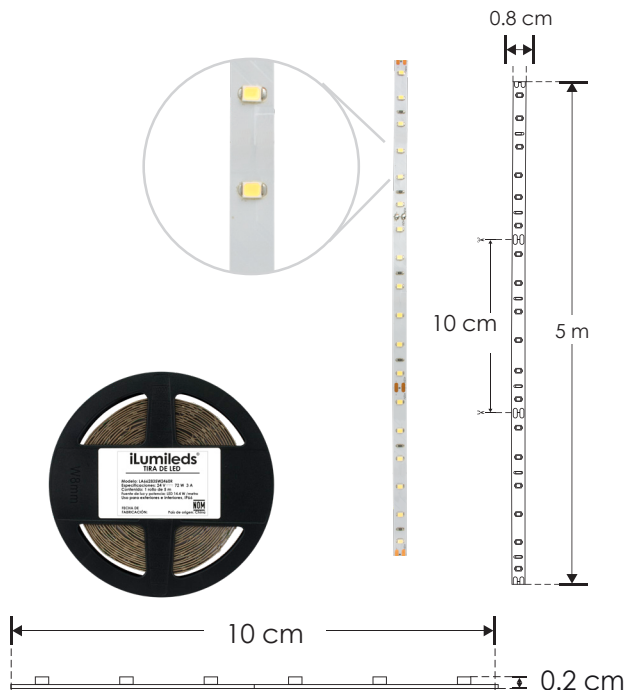

EXTRAPLANAS / NANO

LÍNEA PROFESIONAL

LA662835WW2460R

[Blanco cálido
3 000 K]

NOTA: Compatible con accesorios modelos: CONLAT8MM, COP8MM, COP8MM CAB

Al no tener cubierta de resina sino barniz con tecnología nano, prolonga la vida del LED (por calentamiento) y no hay amarillamiento. Ideal para exteriores pues se puede mojar o en lugares con alta humedad (No para uso subacuático o en contacto con el agua por tiempo prolongado)

Material	Pista de cobre / Acabado blanco
Lámpara	Tira extraplana para interiores y exteriores, 60 LEDs por metro tipo 2835, rollo de 5 metros con cinta 3M autoadherible para su fijación, cortes cada 10 cm
Ángulo de apertura	120°
Color de luz	Blanco cálido
Alimentación	24 V cc
Potencia	14.4 W / metro
CRI	90
PCB	2 oz doble cara

NOM

IP
66

2-3
step
MACADAM

3 000 K
Blanco cálido

14.4
W
x metro

FL
20
lúmenes
x LED

24
V cc

CRI
90