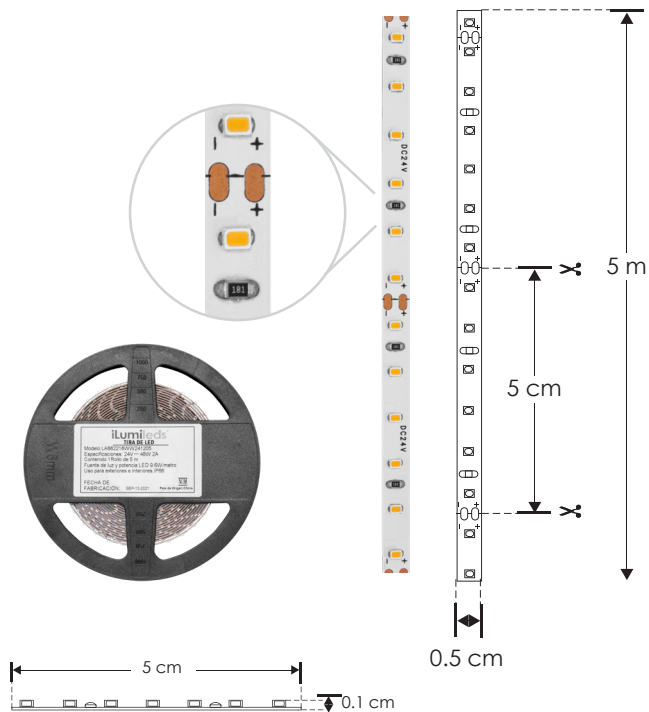

EXTRAPLANAS / NANO

LÍNEA PROFESIONAL

LA662216WW241205

[ Blanco cálido  
3 000 K ]

**NOTA: Compatible con accesorios modelos: CONLAT5MM**

Al no tener cubierta de resina sino barniz con tecnología nano, prolonga la vida del LED (por calentamiento) y no hay amarillamiento. Ideal para exteriores pues se puede mojar o en lugares con alta humedad (No para uso subacuático o en contacto con el agua por tiempo prolongado).

<b>Material</b>	Pista de cobre / Acabado blanco
<b>Lámpara</b>	Tira extraplana para interiores y exteriores, 120 LEDs por metro tipo 2216, rollo de 5 metros con cinta 3M autoadherible para su fijación, cortes cada 5 cm
<b>Ángulo de apertura</b>	120°
<b>Color de luz</b>	Blanco cálido
<b>Alimentación</b>	24 V cc
<b>Potencia</b>	9.6 W / metro
<b>CRI</b>	90
<b>PCB</b>	3 oz doble cara

**NOM**

IP  
66

2-3  
step  
MACADAM

3 000 K  
Blanco cálido

9.6  
W  
x metro

FL  
7  
lúmenes  
x LED

24  
V cc

CRI  
90