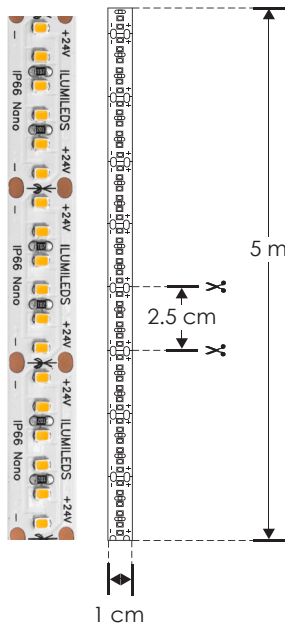

EXTRAPLANAS / NANO
LINEA PROFESIONAL

LA6622162224240R

[Blanco cálido
2 200 K]

LA6622162724240R

[Blanco cálido
2 700 K]

LA662216WW24240R

[Blanco cálido
3 000 K]

LA662216Z24240R

[Blanco neutro
4 100 K]

LA662216W24240R

[Blanco
6 500 K]

NOTA: Compatible con accesorios modelos: CONLAT10MM, COP10MM, COP10MM CAB

Al no tener cubierta de resina sino barniz con tecnología nano, prolonga la vida del LED (por calentamiento) y no hay amarillamiento. Ideal para exteriores pues se puede mojar o en lugares con alta humedad (No para uso subacuático o en contacto con el agua por tiempo prolongado).

Material	Pista de cobre / Acabado blanco
Lámpara	Tira extraplana para interiores y exteriores, 240 LEDs por metro tipo 2216, rollo de 5 metros con cinta 3M autoadherible para su fijación, cortes cada 2.5 cm
Ángulo de apertura	120°
Color de luz	Blanco cálido / Blanco neutro / Blanco
Alimentación	24 V cc
Potencia	19.2 W / metro
CRI	90
PCB	2 oz doble cara