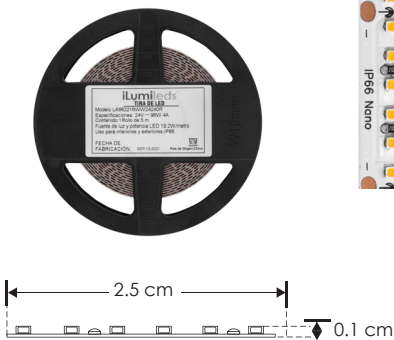

EXTRAPLANAS / NANO
LINEA PROFESIONAL

LA6622162224240R

[Blanco cálido
2 200 K]

LA6622162724240R

[Blanco cálido
2 700 K]

LA662216WW24240R

[Blanco cálido
3 000 K]

LA662216Z24240R

[Blanco neutro
4 100 K]

LA662216W24240R

[Blanco
6 500 K]

NOTA: Compatible con accesorios modelos: CONLAT10MM, COP10MM, COP10MM CAB

Al no tener cubierta de resina sino barniz con tecnología nano, prolonga la vida del LED (por calentamiento) y no hay amarillamiento. Ideal para exteriores pues se puede mojar o en lugares con alta humedad (No para uso subacuático o en contacto con el agua por tiempo prolongado).

Material	Pista de cobre / Acabado blanco
Lámpara	Tira extraplana para interiores y exteriores, 240 LEDs por metro tipo 2216, rollo de 5 metros con cinta 3M autoadherible para su fijación, cortes cada 2.5 cm
Ángulo de apertura	120°
Color de luz	Blanco cálido / Blanco neutro / Blanco
Alimentación	24 V cc
Potencia	19.2 W / metro
CRI	90
PCB	2 oz doble cara