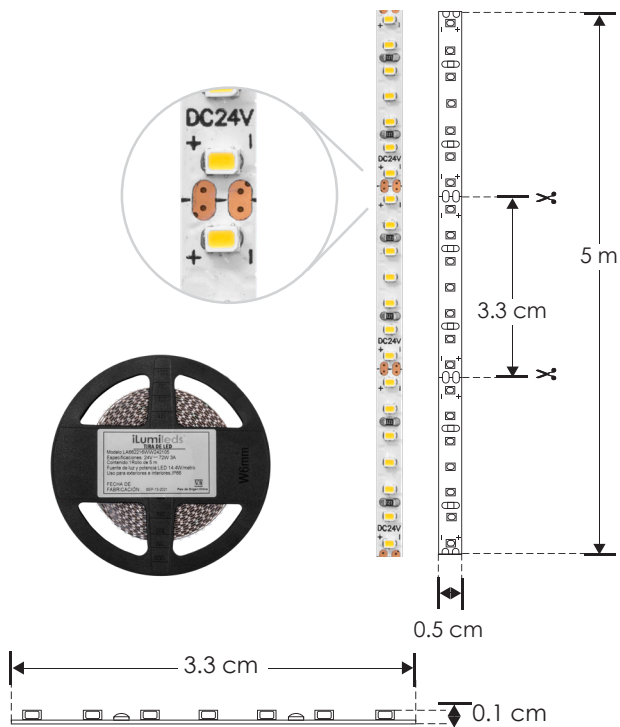

LA662216W242105R

[Blanco
6 500 K] Sobre pedido

NOTA: Compatible con accesorios modelos: CONLAT5MM

Al no tener cubierta de resina sino barniz con tecnología nano, prolonga la vida del LED (por calentamiento) y no hay amarillamiento. Ideal para exteriores pues se puede mojar o en lugares con alta humedad (No para uso subacuático o en contacto con el agua por tiempo prolongado)

Material	Pista de cobre / Acabado blanco
Lámpara	Tira extraplana para interiores y exteriores, 210 LEDs por metro tipo 2216, rollo de 5 metros con cinta 3M autoadherible para su fijación, cortes cada 3.3 cm
Ángulo de apertura	120°
Color de luz	Blanco cálido / Blanco neutro / Blanco
Alimentación	24 V cc
Potencia	14.4 W / metro
CRI	90
PCB	3 oz doble cara

NOM

IP
66

2-3
step
MACADAM

2 200 K
Blanco cálido

3 000 K
Blanco cálido

4 100 K
Blanco neutro

6 500 K
Blanco

14.4
W
x metro

FL
7-9
lúmenes
x LED

24
V cc

CRI
90

IES
Archivo
Fotométrico

atenuable