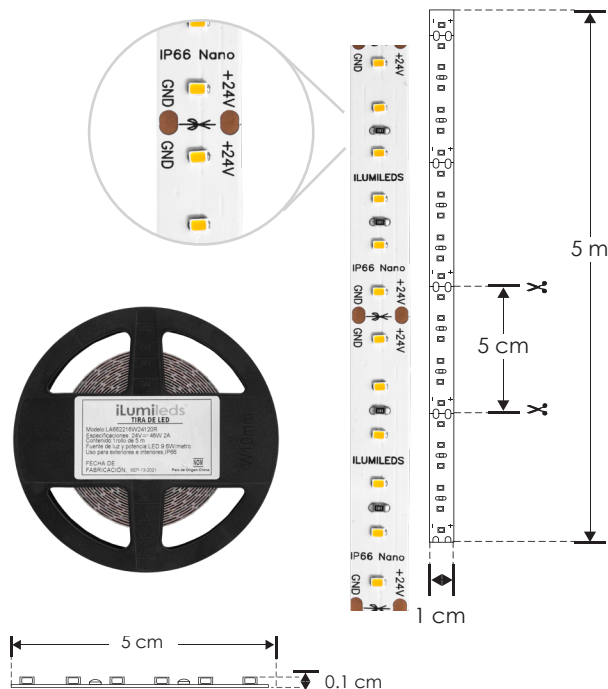

EXTRAPLANAS / NANO
LINEA PROFESIONAL

LA6622162224120R

[Blanco cálido
2 200 K]

LA6622162724120R

[Blanco cálido
2 700 K]

LA662216WW24120R

[Blanco cálido
3 000 K]

LA662216Z24120R

[Blanco neutro
4 100 K]

NOTA: Compatible con accesorios modelos: CONLAT10MM, COP10MM, COP10MM CAB

Al no tener cubierta de resina sino barniz con tecnología nano, prolonga la vida del LED (por calentamiento) y no hay amarillamiento. Perfecto para espacios exteriores, ya que es resistente al agua y adecuado para lugares con alta humedad. No recomendado para uso sumergido o en contacto prolongado con el agua.

Material	Pista de cobre / Acabado blanco
Lámpara	Tira extraplana para interiores y exteriores, 120 LEDs por metro tipo 2216, rollo de 5 metros con cinta 3M autoadherible para su fijación, cortes cada 5 cm
Ángulo de apertura	120°
Color de luz	Blanco cálido / Blanco neutro
Alimentación	24 V cc
Potencia	9.6 W / metro
CRI	90
PCB	3 oz doble cara