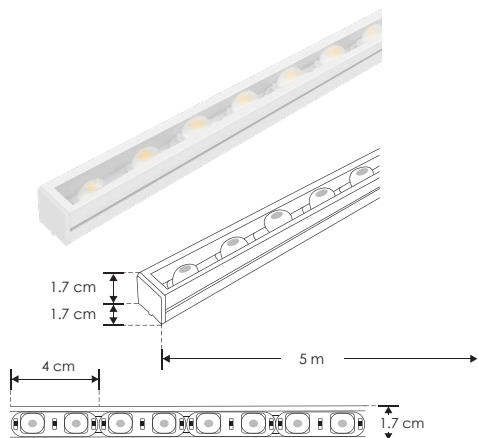

WALL WASHER / EXTERIORES

LÍNEA PROFESIONAL

LA283548WW30X45

[ Blanco cálido  
3 000 K ]

LA283548W30X45

[ Blanco  
6 500 K ]

NOTA: LED con tono de color controlado. Flexible en sentido frontal o lateral.

<b>Material</b>	Pista de cobre / Acabado blanco con cubierta de silicón
<b>Lámpara</b>	Tira extraplana con óptica de 30 x 45° para interiores y exteriores, 48 LEDs por metro 2835, rollo de 5 metros, cortes cada 4 cm
<b>Ángulo de apertura</b>	30 x 45°
<b>Color de luz</b>	Blanco cálido / Blanco
<b>Alimentación</b>	24 V cc
<b>Potencia</b>	18 W / metro
<b>CRI</b>	80
<b>PCB</b>	3 oz

**accesorios** También se venden por separado, únicamente como refacción.

CLIPLA28351M

Clips de aluminio, se suministra por metro lineal.

GRAPALA28335

Kit de 2 grapas de sujeción de metal

ENDCAPH283548

Terminación con agujero, de silicón.

ENDCAPHS283548

Terminación con agujero lateral, de silicón.

ENDCAPHI283548

Terminación con agujero inferior, de silicón.

ENDCAP283548

Terminación de silicón

NOM

IP 67