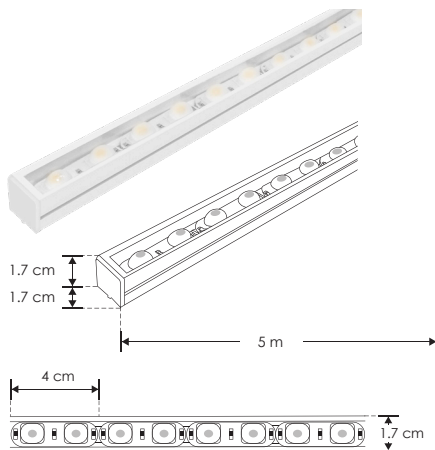

WALL WASHER / EXTERIORES

LINEA PROFESIONAL

LA283548WW30

[Blanco cálido
3 000 K]

LA283548W30

[Blanco
6 500 K]

NOTA: LED con tono de color controlado. Flexible en sentido frontal o lateral.

Material	Pista de cobre / Acabado blanco con cubierta de silicón
Lámpara	Tira extraplana con óptica de 30° para interiores y exteriores, 48 LEDs por metro 2835, rollo de 5 metros, cortes cada 4 cm
Ángulo de apertura	30°
Color de luz	Blanco cálido / Blanco
Alimentación	24 V cc
Potencia	18 W / metro
CRI	80
PCB	3 oz

accesorios También se venden por separado, únicamente como refacción.

CLIPLA28351M

Clips de aluminio, se suministra por metro lineal.

GRAPALA2835

Kit de 2 grapas de sujeción de metal

ENDCAPH283548

Terminación con agujero, de silicón.

ENDCAPHS283548

Terminación con agujero lateral, de silicón.

ENDCAPIH283548

Terminación con agujero inferior, de silicón.

ENDCAP283548

Terminación de silicón

NOM

IP 67