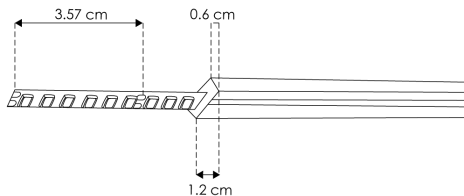

NEON RECTANGULAR / EXTERIORES

LINEA PROFESIONAL

LA2835168270612

LA2835168NW0612

[Blanco cálido
2 700 K]

[Blanco neutro
4 100 K]

Material Pista de cobre acabado blanco con cubierta de silicón

Lámpara Tira tipo neon rectangular, 168 LEDs por metro tipo LED 2835, rollo de 10 metros con cinta 3M autoadherible para su fijación, cortes cada 3.57 cm

Ángulo de apertura 120°

Color de luz Blanco cálido / Blanco neutro

Alimentación 24 V cc

Potencia 10 W / metro

CRI 80

PCB 3 oz

NOM

IP
65