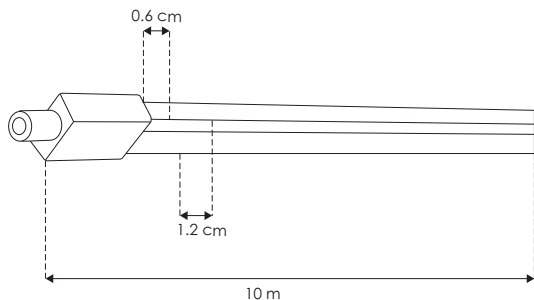

NEON RECTANGULAR / EXTERIORES

LINEA PROFESIONAL

LA2835168270612

LA2835168NW0612

[Blanco cálido
2 700 K]

[Blanco neutro
4 100 K]

Material Pista de cobre acabado blanco con cubierta de silicón

Lámpara Tira tipo neon rectangular, 168 LEDs por metro tipo LED 2835, rollo de 10 metros con cinta 3M autoadherible para su fijación, cortes cada 3.57 cm

Ángulo de apertura 120°

Color de luz Blanco cálido / Blanco neutro

Alimentación 24 V cc

Potencia 10 W / metro

CRI 80

PCB 3 oz

NOM

IP
65