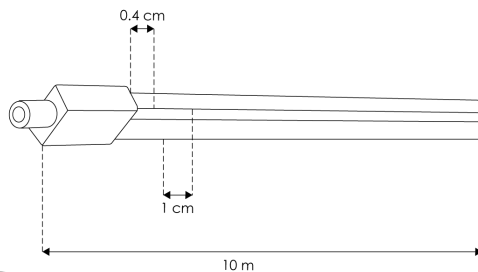

NEON RECTANGULAR / EXTERIORES  
LINEA PROFESIONAL

LA2835168270410

[ Blanco cálido  
2 700 K ]

LA2835168NW0410

[ Blanco neutro  
4 100 K ]

<b>Material</b>	Pista de cobre acabado blanco con cubierta de silicón
<b>Lámpara</b>	Tira tipo neon rectangular, 168 LEDs por metro tipo LED 2835, rollo de 10 metros con cinta 3M autoadherible para su fijación, cortes cada 3.57 cm
<b>Ángulo de apertura</b>	120°
<b>Color de luz</b>	Blanco cálido / Blanco neutro
<b>Alimentación</b>	24 V cc
<b>Potencia</b>	10 W / metro
<b>CRI</b>	80
<b>PCB</b>	3 oz

**NOM**

IP  
65

2-3  
step  
MACADAM

2 700 K  
Blanco cálido

4 100 K  
Blanco neutro

10  
W  
x metro

FL  
750  
lúmenes  
Blanco cálido

FL  
800  
lúmenes  
Blanco neutro