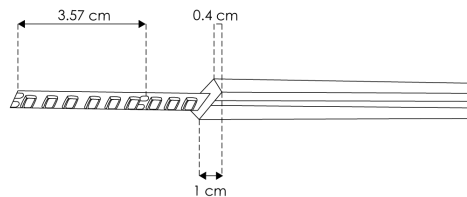

NEON RECTANGULAR / EXTERIORES  
LINEA PROFESIONAL

LA2835168270410

[ Blanco cálido  
2 700 K ]

LA2835168NW0410

[ Blanco neutro  
4 100 K ]

<b>Material</b>	Pista de cobre acabado blanco con cubierta de silicón
<b>Lámpara</b>	Tira tipo neon rectangular, 168 LEDs por metro tipo LED 2835, rollo de 10 metros con cinta 3M autoadherible para su fijación, cortes cada 3.57 cm
<b>Ángulo de apertura</b>	120°
<b>Color de luz</b>	Blanco cálido / Blanco neutro
<b>Alimentación</b>	24 V cc
<b>Potencia</b>	10 W / metro
<b>CRI</b>	80
<b>PCB</b>	3 oz

**NOM**

IP  
65

2-3  
step  
MACADAM

2 700 K  
Blanco cálido

4 100 K  
Blanco neutro

10  
W  
x metro

FL  
750  
lúmenes  
Blanco cálido

FL  
800  
lúmenes  
Blanco neutro