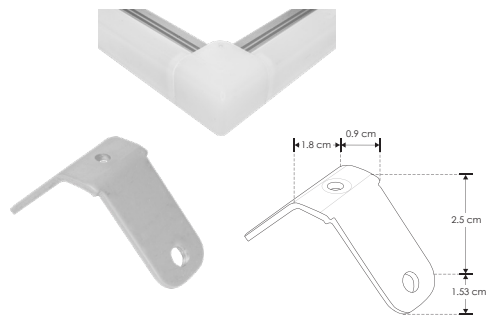

### KITDXA19N90SIDE

Kit conector de metal, conector de mica negra, conector de plástico, ángulo 90° vista lateral, incluye set de tornillos, para perfil DXA19N

nuevo

IP  
20

### KITDXA1990SIDE

Kit conector de metal, conector de mica difusa, conector de plástico, ángulo 90° vista lateral, incluye set de tornillos, para perfil DXA19

IP  
20