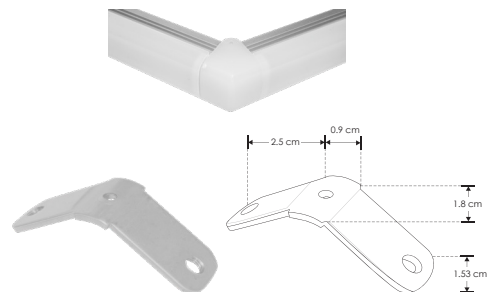

KITDXA19N120SIDE

Kit conector de metal, conector de mica negra, conector de plástico, ángulo 120° vista lateral, incluye set de tornillos, para perfil DXA19N

nuevo

IP
20

KITDXA19120SIDE

Kit conector de metal, conector de mica difusa, conector de plástico, ángulo 120° vista lateral, incluye set de tornillos, para perfil DXA19