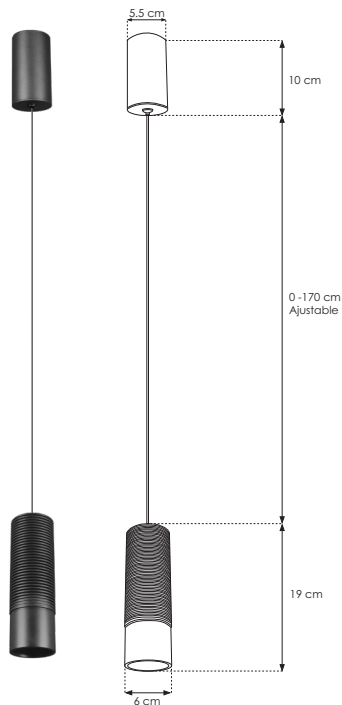

Piett.

ILUZG061915WWWB

[ Acabado negro  
(Blanco cálido) ]

ilumileds®  
**LÍNEA** europea  
THE ART OF LIGHTING

<b>Material</b>	Aluminio acabado negro
<b>Lámpara</b>	Luminario para suspender en techo
<b>Ángulo de apertura</b>	24°
<b>Color de luz</b>	Blanco cálido
<b>Alimentación</b>	85 – 265 V ca
<b>Potencia</b>	15 W

Estética que refleja la pureza de las formas geométricas, proyectando una luz cálida que reorganiza el espacio con una elegancia minimalista

**NOM**

IP  
20

85-265

3 000 K  
Blanco cálido

FL  
675  
lúmenes  
Blanco cálido

15  
W

24°

2-3  
step  
MACADAM

CRI  
90