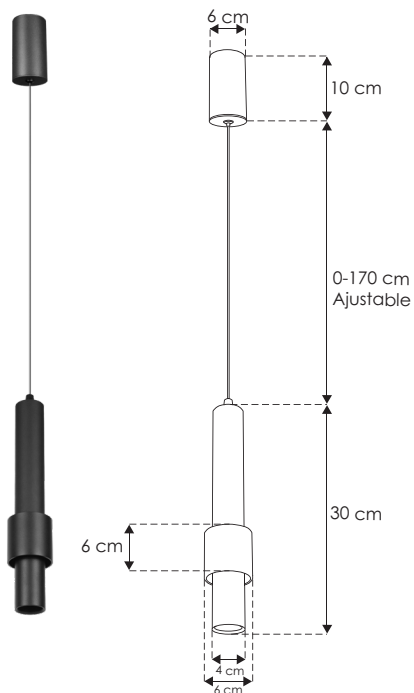

Kirico.

ILUYS04305WWWB

[Acabado negro
(Blanco cálido)]

ilumileds®
LÍNEA europea
THE ART OF LIGHTING

| | |
|---------------------------|-----------------------------------|
| Material | Aluminio acabado negro |
| Lámpara | Luminario para suspender en techo |
| Ángulo de apertura | 24° |
| Color de luz | Blanco cálido |
| Alimentación | 85 - 265 V ca |
| Potencia | 5 W |

Luz cálida que transforma el espacio en un paisaje onírico, donde la geometría fluye entre sombras y resplandores

 **ilumileds®** / ilumileds.com.mx

NOM

IP
20

85-265

3 000 K
Blanco cálido

FL
225
luminarias
Blanco cálido

5
W

2-3
step
MACADAM

CRI
90

24°