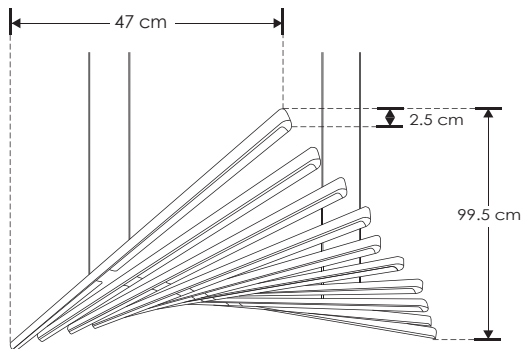

CiLia.

ILUVIB100W

[Acabado negro
(Blancos
3000 K - 5500 K)]

iLumileds®
LÍNEA europea
THE ART OF LIGHTING

Material	Aluminio acabado negro mate con cubierta de policarbonato lechoso
Lámpara	Luminario para suspender en techo
Ángulo de apertura	120°
Color de luz	Blanco cálido / Blanco neutro / Blanco
Alimentación	100 - 265 V ca
Potencia	100 W