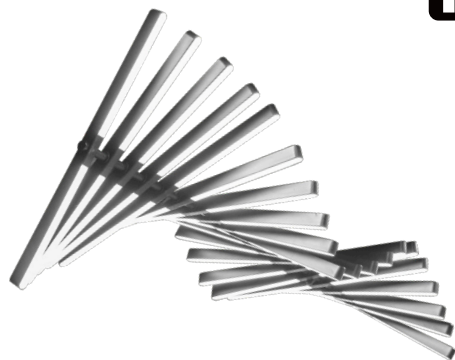

CiLia.

ILUVIB100W

[Acabado negro
(Blancos
3000 K - 5500 K)]

iLumileds®
LÍNEA europea
THE ART OF LIGHTING

Material	Aluminio acabado negro mate con cubierta de policarbonato lechoso
Lámpara	Luminario para suspender en techo
Ángulo de apertura	120°
Color de luz	Blanco cálido / Blanco neutro / Blanco
Alimentación	100 - 265 V ca
Potencia	100 W

Nota: Tono de luz programable mediante control remoto (blanco cálido, blanco neutro, blanco). Compatible con KITCOLVIB100WVH. Incluye cables de suspensión de 2m de largo, driver y control remoto. También disponibles como refacción los modelos **DRIVERVIB100W (Driver)**, **CONTROLVIB100W (Control remoto)**.

accesorios: Se venden por separado.

KITCOLVIB100WVH

Kit de sujeción horizontal y vertical para luminario ILUVIB100W

Nota: Para unir dos o más luminarios en formato horizontal o vertical, debe usarse el accesorio KITCOLVIB100WVH (Se vende por separado).