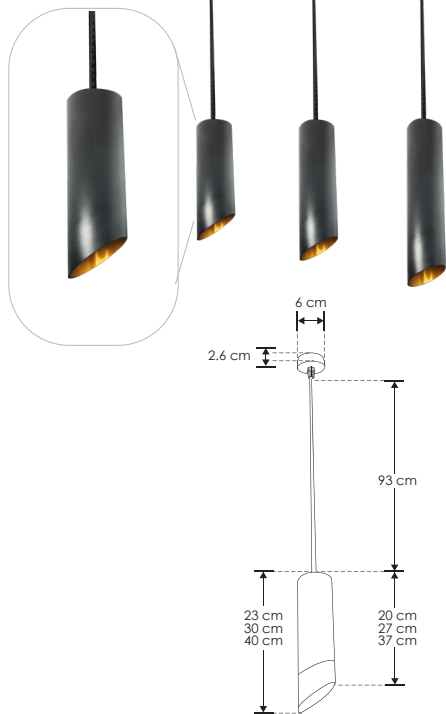

Hidra.

ILUTUB23CMBG

[Acabado negro
(23 cm)]

ILUTUB30CMBG

[Acabado negro
(30 cm)]

ILUTUB40CMBG

[Acabado negro
(40 cm)]

iLumileds®
LÍNEA *europa*
THE ART OF LIGHTING

Material	Aluminio acabado negro con dorado
Base	GU10
Lámpara	Luminario para suspender en techo
Alimentación	85 - 265 V ca
Potencia	50 W máx.

Nota: No incluye lámpara.

Conectado con la constelación de la serpiente de agua, Hidra simboliza adaptabilidad y fluidez.

iL iLumileds® / ilumileds.com.mx

NOM

IP
20

85-265

50
W
MAX

120°

GU10