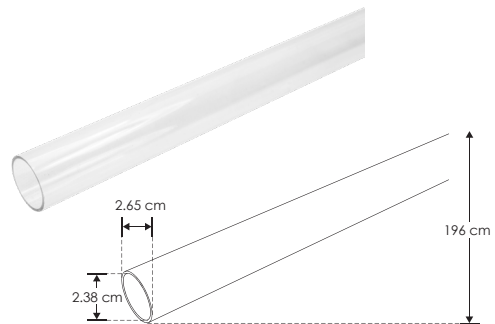

### ILUTUB1MNEON360

Tubo de acrílico transparente de 1m de largo para tira de LED tipo NEON. Compatible con ILUKITSUSPHOR360, ILUKITSUSPVER360 e ILUKITSOBVER360

IP  
20

### ILUTUB2MNEON360

Tubo de acrílico transparente de 2m de largo para tira de LED tipo NEON. Compatible con ILUKITSUSPHOR360, ILUKITSUSPVER360 e ILUKITSOBVER360

IP  
20