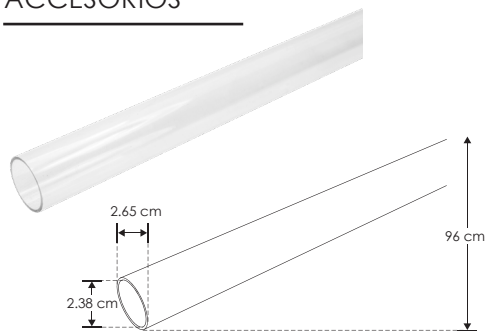

### ILUTUB1MNEON360

Tubo de acrílico transparente de 1m de largo para tira de LED tipo NEON. Compatible con ILUKITSUSPHOR360, ILUKITSUSPVER360 e ILUKITSOBVER360

IP  
20

### ILUTUB2MNEON360

Tubo de acrílico transparente de 2m de largo para tira de LED tipo NEON. Compatible con ILUKITSUSPHOR360, ILUKITSUSPVER360 e ILUKITSOBVER360

IP  
20