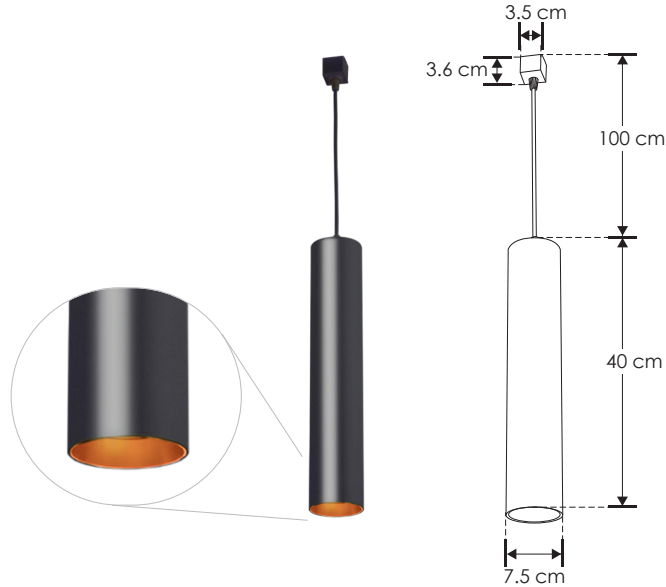

RIEL ELECTRIFICADO

LÍNEA PROFESIONAL

ILUTTUB40CM10WB

[ Acabado negro  
(Blanco cálido)]

<b>Material</b>	Aluminio acabado negro
<b>Base</b>	Riel electrificado / sobreponer en techo (Cánope opcional incluido)
<b>Lámpara</b>	Luminario de LED cilíndrico para suspender en riel electrificado
<b>Ángulo de apertura</b>	30°
<b>Color de luz</b>	Blanco cálido
<b>Alimentación</b>	110-240 V ca
<b>Potencia</b>	10 W

**NOM**

IP  
20

2-3  
step  
MACADAM

3 000 K  
Blanco neutro

FL  
600  
lúmenes  
Blanco cálido

10  
W

CRI  
90