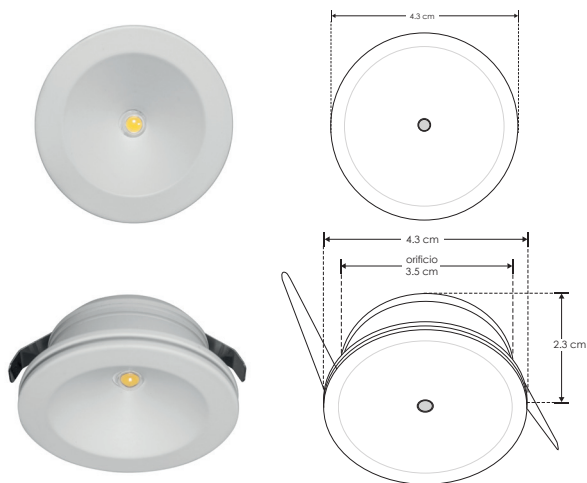

EMPOTRAR

LÍNEA BAJO COSTO

ILUTTO06E

[Acabado blanco
(Blanco cálido)]

Material Aluminio acabado blanco

Lámpara Luminario de empotrar

Ángulo de apertura 90°

Color de luz Blanco cálido

Alimentación 85 - 265 V ca

Potencia 2.5 W

NOM

IP
20

CRI
80

3-4
step
MACADAM

3 000 K
Blanco cálido

FL
175
lúmenes
Blanco cálido