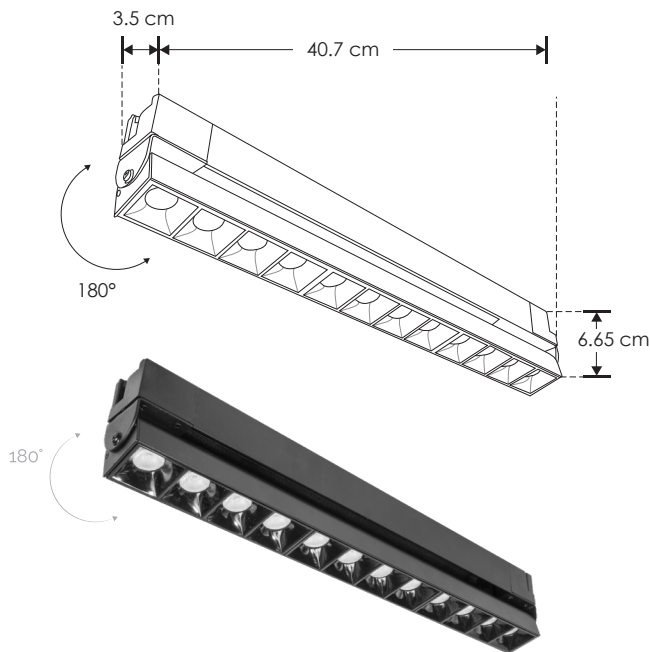

RIEL ELECTRIFICADO

LÍNEA PROFESIONAL

ILUSTRAD30WWB

[Acabado negro
(Blanco cálido)]

ILUSTRAD30WNB

[Acabado negro
(Blanco neutro)]

Material	Aluminio acabado negro
Base	Riel electrificado
Lámpara	Luminario de LED puntual rectangular dirigible para riel electrificado
Ángulo de apertura	36°
Color de luz	Blanco cálido / Blanco neutro
Alimentación	110-240 V ca
Potencia	30 W

NOM

IP
20

2-3
step
MACADAM