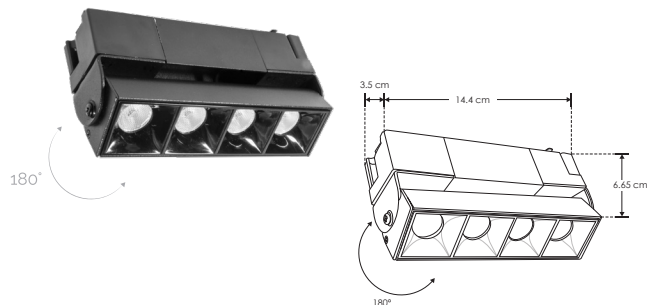

RIEL ELECTRIFICADO

LÍNEA PROFESIONAL

ILUSTRAD10WWB

[Acabado negro
(Blanco cálido)]

ILUSTRAD10WNWB

[Acabado negro
(Blanco neutro)]

Material	Aluminio acabado negro
Base	Riel electrificado
Lámpara	Luminario de LED puntual rectangular dirigible para riel electrificado
Ángulo de apertura	36°
Color de luz	Blanco cálido / Blanco neutro
Alimentación	110-240 V ca
Potencia	10 W