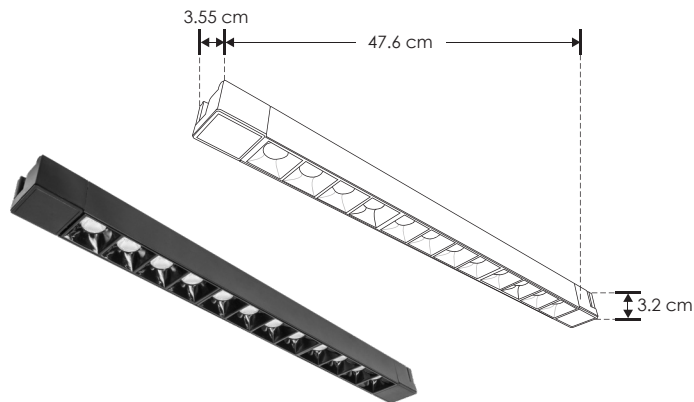

RIEL ELECTRIFICADO

LÍNEA PROFESIONAL

ILUSTRAST30WWWB

[Acabado negro
(Blanco cálido)]

ILUSTRAST30WNWB

[Acabado negro
(Blanco neutro)]

Material	Aluminio acabado negro
Base	Riel electrificado
Lámpara	Luminario de LED puntual rectangular fijo para riel electrificado
Ángulo de apertura	36°
Color de luz	Blanco cálido / Blanco neutro
Alimentación	110-240 V ca
Potencia	30 W

NOM

IP
20

2-3
step
MACADAM