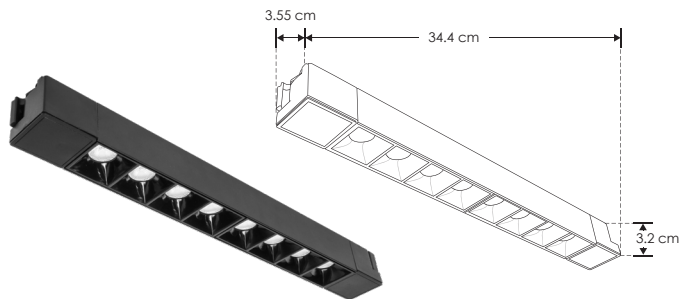

RIEL ELECTRIFICADO

LÍNEA PROFESIONAL

ILUSTR20WWB

[Acabado negro
(Blanco cálido)]

Material	Aluminio acabado negro
Base	Riel electrificado
Lámpara	Luminario de LED puntual rectangular fijo para riel electrificado
Ángulo de apertura	36°
Color de luz	Blanco cálido
Alimentación	110-240 V ca
Potencia	20 W

NOM

IP
20

2-3
step
MACADAM

3 000 K
Blanco cálido

FL
1 500
lúmenes
Blanco cálido

20
W

CRI
90

IES
Archivo
Fotométrico