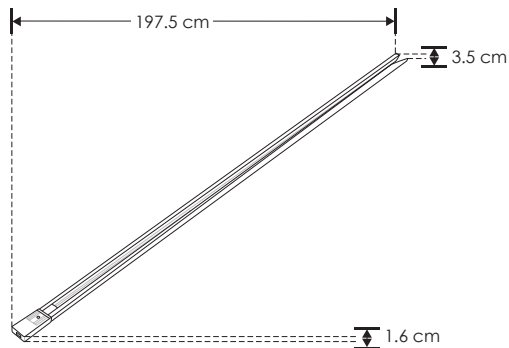

RIEL ELECTRIFICADO

ILUTRAC2MTLAB

[Acabado negro]

ILUTRAC2MTLAW

[Acabado blanco]

Material	Aluminio acabado negro / blanco
Funciones	Riel electrificado de 197.5 cm de longitud, 1 circuito, incluye tapa inicial y final
Alimentación	85 - 265 V ca 20 A máx.