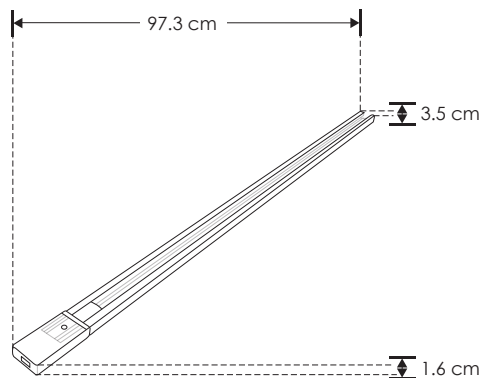

## RIEL ELECTRIFICADO

**ILUTRAC1MTLAB**

[ Acabado negro ]

**ILUTRAC1MTLAW**

[ Acabado blanco ]

<b>Material</b>	Aluminio acabado negro / blanco
<b>Funciones</b>	Riel electrificado de 97.3 cm de longitud, 1 circuito, incluye tapa inicial y final
<b>Alimentación</b>	85 - 265 V ca 20 A máx.