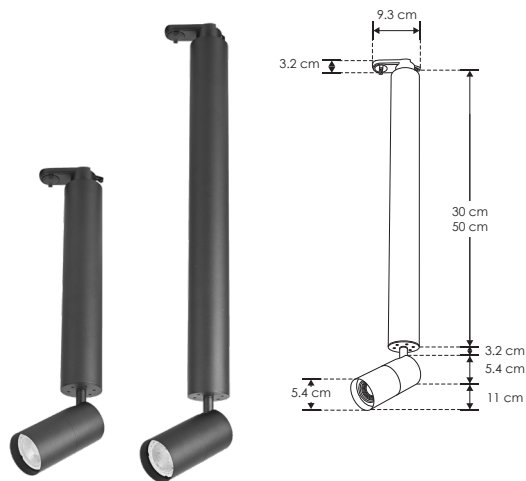

RIEL ELECTRIFICADO

LÍNEA PROFESIONAL

ILUTLAGU1030CMB

[Acabado negro
30 cm]

ILUTLAGU1050CMB

[Acabado negro
50 cm]

NOTA: No incluye lámpara. El ángulo de apertura puede variar dependiendo de la lámpara GU10 instalada.

| | |
|---------------------------|--|
| Material | Aluminio acabado negro |
| Base | Riel electrificado |
| Lámpara | Luminario para lámpara GU10 tipo dicrónica dirigible para riel electrificado |
| Ángulo de apertura | 120° (Dependiendo de la lámpara GU10 instalada) |
| Alimentación | 277 V ca máx. |
| Potencia | 35 W máx. |

NOM

IP
20

35
W
MÁX