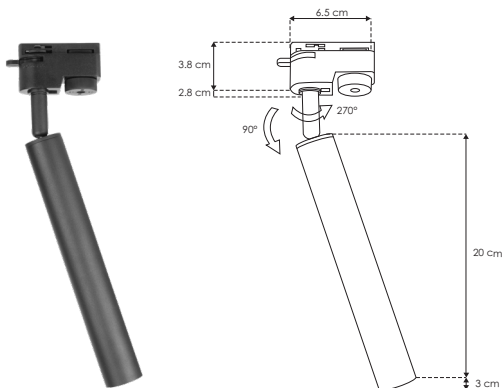

RIEL ELECTRIFICADO

LÍNEA PROFESIONAL

ILUTLA20CM5WWWB

[Acabado negro
(Blanco cálido)]

ILUTLA20CM5WNWB

[Acabado negro
(Blanco neutro)]

Material	Aluminio acabado negro
Base	Riel electrificado
Lámpara	Luminario de LED
Ángulo de apertura	35°
Color de luz	Blanco cálido / Blanco neutro
Alimentación	85-265 V ca
Potencia	7 W

NOM

IP
20

2-3
step
MACADAM

3 000 K
Blanco cálido

FL
490
lúmenes
Blanco cálido

4 100 K
Blanco neutro

FL
525
lúmenes
Blanco neutro

7
W