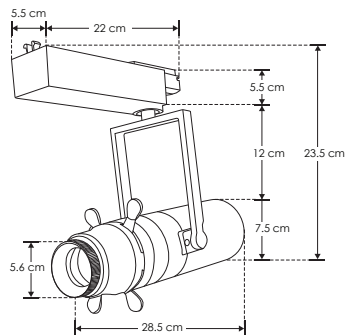

RIEL ELECTRIFICADO

LÍNEA PROFESIONAL

ILUTLA1ELICOR30W

[Acabado negro
(Blanco cálido-
Blanco)]

NOTA: Incluye control remoto para manipular brillo y temperatura de color a distancia (10 a 30 m de alcance dependiendo de los obstáculos).

[Círculo]

[Cuadrado]

[Rectángulo]

[Triángulo]

[Rombo]

[Trapecio]

Material	Aluminio acabado negro
Base	Riel electrificado
Lámpara	Luminario de LED tipo elipsoidal para riel electrificado
Ángulo de apertura	Ajustable mediante cortadores de luz
Color de luz	Blanco cálido - Blanco
Alimentación	85 - 265 V ca
Potencia	30 W