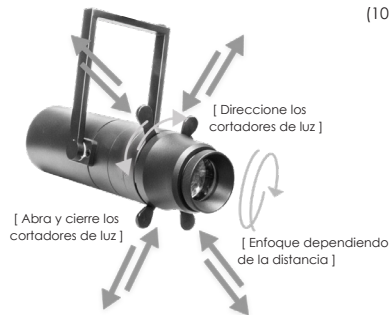

RIEL ELECTRIFICADO

LÍNEA PROFESIONAL

ILUTLA1ELICOR30W

[Acabado negro
(Blanco cálido-
Blanco)]

NOTA: Incluye control remoto para manipular brillo y temperatura de color a distancia (10 a 30 m de alcance dependiendo de los obstáculos).

[Círculo]

[Cuadrado]

[Rectángulo]

[Triángulo]

[Rombo]

[Trapecio]

Material	Aluminio acabado negro
Base	Riel electrificado
Lámpara	Luminario de LED tipo elipsoidal para riel electrificado
Ángulo de apertura	Ajustable mediante cortadores de luz
Color de luz	Blanco cálido - Blanco
Alimentación	85 - 265 V ca
Potencia	30 W

IP 20

2-3
step
MACADAM

2 700 K
-
6 500 K
Ajustable

FL
1150
Lúmenes
Blanco cálido

FL
1 500
Lúmenes
Blanco

30
W

CRI
90