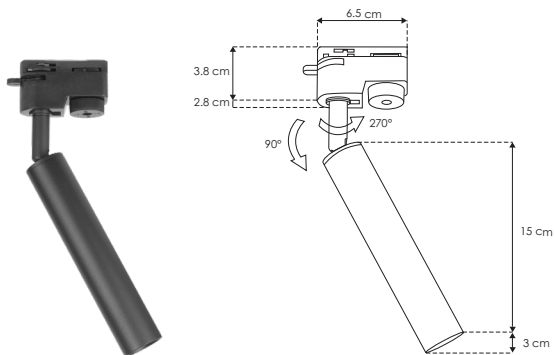

RIEL ELECTRIFICADO

LÍNEA PROFESIONAL

ILUTLA15CM5WWWB

[Acabado negro
(Blanco cálido)]

ILUTLA15CM5WNWB

[Acabado negro
(Blanco neutro)]

Material	Aluminio acabado negro
Base	Riel electrificado
Lámpara	Luminario de LED
Ángulo de apertura	35°
Color de luz	Blanco cálido / Blanco neutro
Alimentación	85-265 V ca
Potencia	5 W

NOM

IP
20

2-3
step
MACADAM

3 000 K
Blanco cálido

FL
350
lúmenes
Blanco cálido

4 100 K
Blanco neutro

FL
375
lúmenes
Blanco neutro

5
W