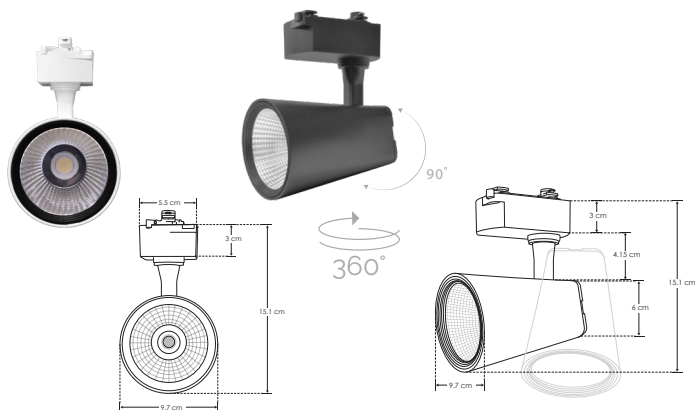

RIEL ELECTRIFICADO

LÍNEA PROFESIONAL

ILUTLA130WNWB

[Acabado negro
(Blanco neutro)]

ILUTLA130WNWW

[Acabado blanco
(Blanco neutro)]

Material	Plástico tipo ABS y aluminio acabado negro / blanco
Base	Riel electrificado
Lámpara	Luminario de LED tipo spot dirigible para riel electrificado
Ángulo de apertura	35°
Color de luz	Blanco neutro
Alimentación	85 - 265 V ca
Potencia	30 W

NOM

IP
20

2-3
step
MACADAM

4 100 K
Blanco neutro

FL
2 400
lúmenes
Blanco neutro

30
W

CRI
90

IES
Archivo
Fotométrico