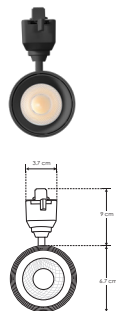

# RIEL ELECTRIFICADO

## LÍNEA PROFESIONAL

**ILUTLA12WCCTB**

[Acabado negro  
(12W CCT)]

**ILUTLA18WCCTB**

[Acabado negro  
(18W CCT)]

**ILUTLA30WCCTB**

[Acabado negro  
(30W CCT)]

**NOTA:** Con cambio de temperatura de color seleccionable mediante interruptor

ILUTLA12WCCTB

ILUTLA30WCCTB

ILUTLA18WCCTB

<b>Material</b>	Aluminio acabado negro
<b>Base</b>	Riel electrificado
<b>Lámpara</b>	Luminario de LED tipo spot dirigible para riel electrificado con cambio de Temperatura de Color
<b>Ángulo de apertura</b>	35°
<b>Color de luz</b>	Blanco cálido / Blanco neutro / Blanco
<b>Alimentación</b>	85 - 265 V ca
<b>Potencia</b>	12 W / 18 W / 30 W