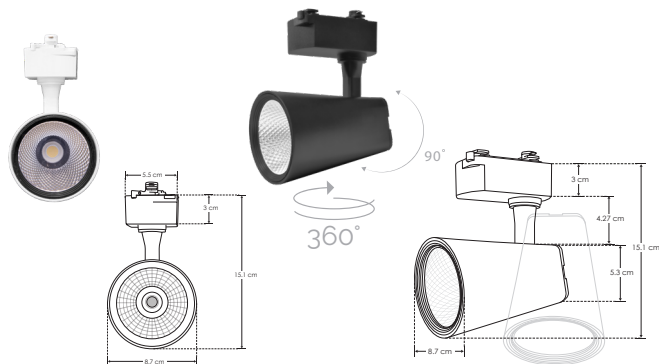

RIEL ELECTRIFICADO

LÍNEA PROFESIONAL

ILUTLA120WNWB

ILUTLA120WNWW

[Acabado negro
(Blanco neutro)]

[Acabado blanco
(Blanco neutro)]

Material	Plástico tipo ABS y aluminio acabado negro / blanco
Base	Riel electrificado
Lámpara	Luminario de LED tipo spot dirigible para riel electrificado
Ángulo de apertura	35°
Color de luz	Blanco neutro
Alimentación	85 - 265 V ca
Potencia	20 W

NOM

IP
20

2-3
step
MACADAM

4 100 K
Blanco neutro

FL
1 600
lúmenes
Blanco neutro

20
W

CRI
90

IES
Archivo
Fotométrico