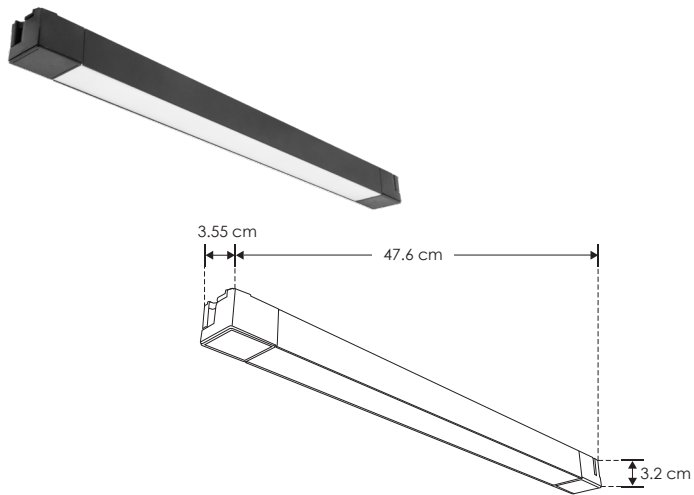

RIEL ELECTRIFICADO

LÍNEA PROFESIONAL

ILUTFLOOD30WWWB

[Acabado negro
(Blanco cálido)]

ILUTFLOOD30WNWB

[Acabado negro
(Blanco neutro)]

Material	Aluminio acabado negro
Base	Riel electrificado
Lámpara	Luminario de LED tipo flood para riel electrificado
Ángulo de apertura	120°
Color de luz	Blanco cálido / Blanco neutro
Alimentación	110-240 V ca
Potencia	30 W