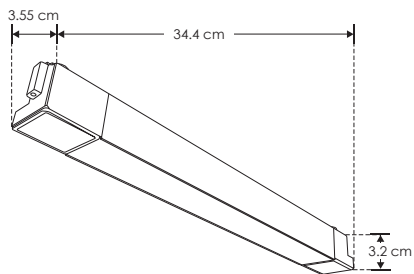

RIEL ELECTRIFICADO

LÍNEA PROFESIONAL

ILUTFLOOD20WWWB

[Acabado negro
(Blanco cálido)]

ILUTFLOOD20WNWB

[Acabado negro
(Blanco neutro)]

Material	Aluminio acabado negro
Base	Riel electrificado
Lámpara	Luminario de LED tipo flood para riel electrificado
Ángulo de apertura	120°
Color de luz	Blanco cálido / Blanco neutro
Alimentación	110-240 V ca
Potencia	20 W