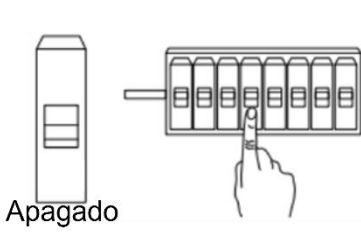

ILUTELE6WCCTREB

ILUTELE6WCCTREW

**a) Estructura y especificaciones:**

- Material de construcción: Policarbonato / interior de aluminio.
  - ILUTELE6WCCTREB acabado negro.
  - ILUTELE6WCCTREW acabado blanco.
- Ángulo de apertura: 38°
- Grado de protección: IP20 (Para uso en interiores).
- Temperatura de operación: -20°C a 40°C
- CRI 80
- Voltaje de alimentación: 85 - 265 V ~ 50/60 Hz (0.07 – 0.02 A).
- Potencia: 6 W
- Temperatura de Color Correlacionada: 3 000 K / 4 000 K / 6 500 K (Seleccionable mediante interruptor).
- Flujo luminoso:
  - 3 000 K (Blanco cálido): 420 lm
  - 4 000 K (Blanco neutro): 450 lm
  - 6 500 K (Blanco): 480 lm

### a) Instalación:

1. Desactive la energía eléctrica

2. Realice un orificio de 7cm de diámetro en la superficie donde va a instalar el luminario.

3. Coloque el selector en el tono de luz deseado.

4. Haga las conexiones a la línea eléctrica y aisle. Coloque el luminario en el orificio y asegúrelo con los soportes laterales.