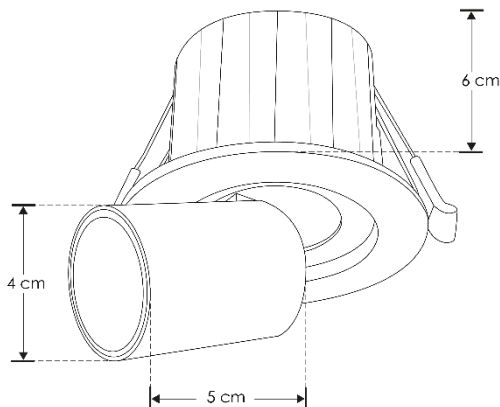

ILUTELE6WCCTREB

ILUTELE6WCCTREW

**a) Estructura y especificaciones:**

- Material de construcción: Policarbonato / interior de aluminio.
  - ILUTELE6WCCTREB acabado negro.
  - ILUTELE6WCCTREW acabado blanco.
- Ángulo de apertura: 38°
- Grado de protección: IP20 (Para uso en interiores).
- Temperatura de operación: -20°C a 40°C
- CRI 80
- Voltaje de alimentación: 85 - 265 V ~ 50/60 Hz (0.07 – 0.02 A).
- Potencia: 6 W
- Temperatura de Color Correlacionada: 3 000 K / 4 000 K / 6 500 K (Seleccionable mediante interruptor).
- Flujo luminoso:
  - 3 000 K (Blanco cálido): 420 lm
  - 4 000 K (Blanco neutro): 450 lm
  - 6 500 K (Blanco): 480 lm

### a) Instalación:

1. Desactive la energía eléctrica

2. Realice un orificio de 7cm de diámetro en la superficie donde va a instalar el luminario.

3. Coloque el selector en el tono de luz deseado.

4. Haga las conexiones a la línea eléctrica y aisle. Coloque el luminario en el orificio y asegúrelo con los soportes laterales.