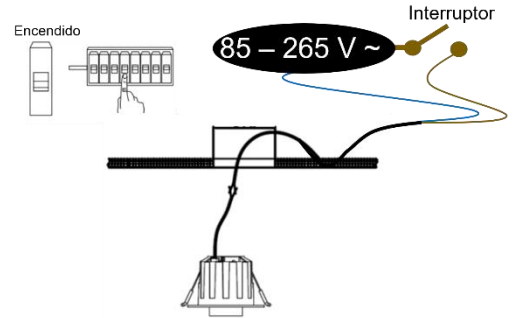

ILUTELE6WCCTREB

ILUTELE6WCCTREW

**a) Estructura y especificaciones:**

- Material de construcción: Policarbonato / interior de aluminio.
  - ILUTELE6WCCTREB acabado negro.
  - ILUTELE6WCCTREW acabado blanco.
- Ángulo de apertura: 38°
- Grado de protección: IP20 (Para uso en interiores).
- Temperatura de operación: -20°C a 40°C
- CRI 80
- Voltaje de alimentación: 85 - 265 V ~ 50/60 Hz (0.07 – 0.02 A).
- Potencia: 6 W
- Temperatura de Color Correlacionada: 3 000 K / 4 000 K / 6 500 K (Seleccionable mediante interruptor).
- Flujo luminoso:
  - 3 000 K (Blanco cálido): 420 lm
  - 4 000 K (Blanco neutro): 450 lm
  - 6 500 K (Blanco): 480 lm

### a) Instalación:

1. Desactive la energía eléctrica

2. Realice un orificio de 7cm de diámetro en la superficie donde va a instalar el luminario.

3. Coloque el selector en el tono de luz deseado.

4. Haga las conexiones a la línea eléctrica y aisle. Coloque el luminario en el orificio y asegúrelo con los soportes laterales.

5. Ajuste el haz de luz para generar el efecto deseado.

6. Encienda el luminario y pruebe su funcionamiento.