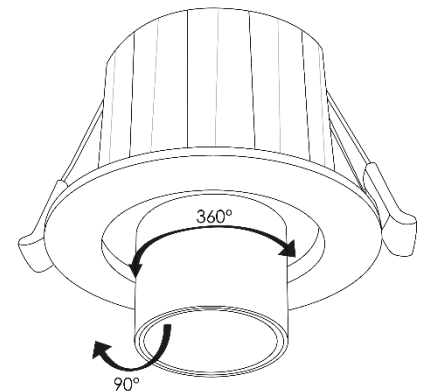

**LUMINARIO DE LED TIPO TELESCÓPICO PARA EMPOTRAR CON CAMBIO DE TEMPERATURA DE COLOR**

**MODELOS ILUTELE6WCCTREB, ILUTELE6WCCTREW**

**MANUAL DE INSTRUCCIONES Y ESPECIFICACIONES**

**POR FAVOR LEER EL MANUAL ANTES DE USAR EL PRODUCTO  
(DEPENDIENDO MODELO).**

ILUTELE6WCCTREB

ILUTELE6WCCTREW

**a) Estructura y especificaciones:**

- Material de construcción: Policarbonato / interior de aluminio.
  - ILUTELE6WCCTREB acabado negro.
  - ILUTELE6WCCTREW acabado blanco.
- Ángulo de apertura: 38°
- Grado de protección: IP20 (Para uso en interiores).
- Temperatura de operación: -20°C a 40°C
- CRI 80
- Voltaje de alimentación: 85 - 265 V ~ 50/60 Hz (0.07 – 0.02 A).
- Potencia: 6 W
- Temperatura de Color Correlacionada: 3 000 K / 4 000 K / 6 500 K (Seleccionable mediante interruptor).
- Flujo luminoso:
  - 3 000 K (Blanco cálido): 420 lm
  - 4 000 K (Blanco neutro): 450 lm
  - 6 500 K (Blanco): 480 lm

### a) Instalación:

1. Desactive la energía eléctrica

2. Realice un orificio de 7cm de diámetro en la superficie donde va a instalar el luminario.

3. Coloque el selector en el tono de luz deseado.

4. Haga las conexiones a la línea eléctrica y aisle. Coloque el luminario en el orificio y asegúrelo con los soportes laterales.