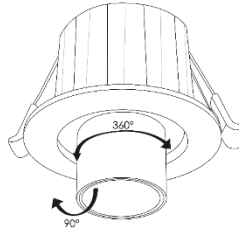

### a) Instalación:

1. Desactive la energía eléctrica

2. Realice un orificio de 7cm de diámetro en la superficie donde va a instalar el luminario.

3. Coloque el selector en el tono de luz deseado.

4. Haga las conexiones a la línea eléctrica y aisle. Coloque el luminario en el orificio y asegúrelo con los soportes laterales.

5. Ajuste el haz de luz para generar el efecto deseado.

6. Encienda el luminario y pruebe su funcionamiento.