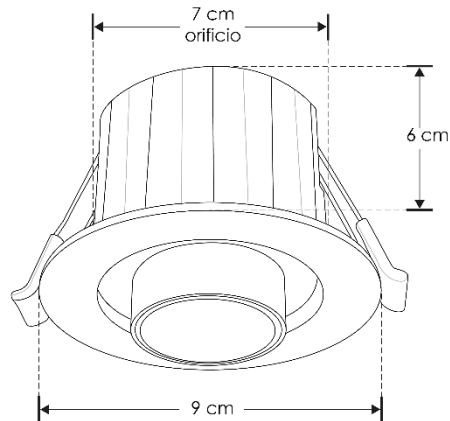

**LUMINARIO DE LED TIPO TELESCÓPICO PARA EMPOTRAR CON CAMBIO DE TEMPERATURA DE COLOR**

**MODELOS ILUTELE6WCCTREB, ILUTELE6WCCTREW**

**MANUAL DE INSTRUCCIONES Y ESPECIFICACIONES**

**POR FAVOR LEER EL MANUAL ANTES DE USAR EL PRODUCTO  
(DEPENDIENDO MODELO).**

ILUTELE6WCCTREB

ILUTELE6WCCTREW

**a) Estructura y especificaciones:**

- Material de construcción: Policarbonato / interior de aluminio.
  - ILUTELE6WCCTREB acabado negro.
  - ILUTELE6WCCTREW acabado blanco.
- Ángulo de apertura: 38°
- Grado de protección: IP20 (Para uso en interiores).
- Temperatura de operación: -20°C a 40°C
- CRI 80
- Voltaje de alimentación: 85 - 265 V ~ 50/60 Hz (0.07 – 0.02 A).
- Potencia: 6 W
- Temperatura de Color Correlacionada: 3 000 K / 4 000 K / 6 500 K (Seleccionable mediante interruptor).
- Flujo luminoso:
  - 3 000 K (Blanco cálido): 420 lm
  - 4 000 K (Blanco neutro): 450 lm
  - 6 500 K (Blanco): 480 lm

### a) Instalación:

1. Desactive la energía eléctrica

2. Realice un orificio de 7cm de diámetro en la superficie donde va a instalar el luminario.

3. Coloque el selector en el tono de luz deseado.

4. Haga las conexiones a la línea eléctrica y aisle. Coloque el luminario en el orificio y asegúrelo con los soportes laterales.