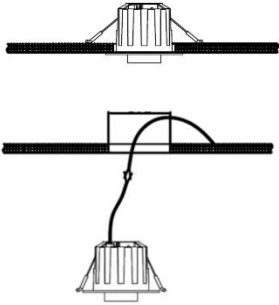

### a) Instalación:

1. Desactive la energía eléctrica

2. Realice un orificio de 7cm de diámetro en la superficie donde va a instalar el luminario.

3. Coloque el selector en el tono de luz deseado.

4. Haga las conexiones a la línea eléctrica y aisle. Coloque el luminario en el orificio y asegúrelo con los soportes laterales.

5. Ajuste el haz de luz para generar el efecto deseado.

6. Encienda el luminario y pruebe su funcionamiento.