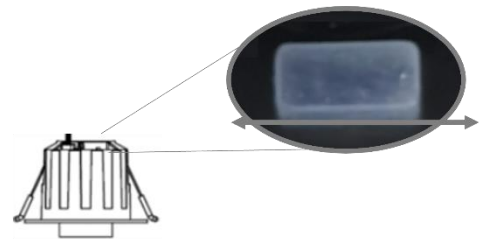

ILUTELE6WCCTREB

ILUTELE6WCCTREW

**a) Estructura y especificaciones:**

- Material de construcción: Policarbonato / interior de aluminio.
  - ILUTELE6WCCTREB acabado negro.
  - ILUTELE6WCCTREW acabado blanco.
- Ángulo de apertura: 38°
- Grado de protección: IP20 (Para uso en interiores).
- Temperatura de operación: -20°C a 40°C
- CRI 80
- Voltaje de alimentación: 85 - 265 V ~ 50/60 Hz (0.07 – 0.02 A).
- Potencia: 6 W
- Temperatura de Color Correlacionada: 3 000 K / 4 000 K / 6 500 K (Seleccionable mediante interruptor).
- Flujo luminoso:
  - 3 000 K (Blanco cálido): 420 lm
  - 4 000 K (Blanco neutro): 450 lm
  - 6 500 K (Blanco): 480 lm

### a) Instalación:

1. Desactive la energía eléctrica

2. Realice un orificio de 7cm de diámetro en la superficie donde va a instalar el luminario.

3. Coloque el selector en el tono de luz deseado.

4. Haga las conexiones a la línea eléctrica y aisle. Coloque el luminario en el orificio y asegúrelo con los soportes laterales.