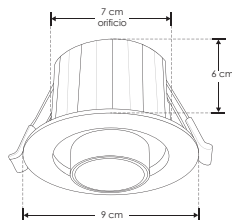

Material Policarbonato / interior de aluminio

Lámpara Luminario para empotrar en techo

Ángulo de apertura 38°

Color de luz Blanco cálido / Blanco neutro / Blanco

Alimentación 85 - 265 V ca

Potencia 6 W

Nota: El cilindro entra y sale del luminario, dirigitble.

Una mezcla de lo clásico y lo moderno, Pragú encapsula la esencia de lo atemporal.

iLumileds® / ilumileds.com.mx

NOM

IP
20

85 - 265

3 000 K
Blanco cálido

FL
420
lúmenes
Blanco cálido

4 000 K
Blanco neutro

FL
450
lúmenes
Blanco neutro

6 500 K
Blanco

FL
480
lúmenes
Blanco

6
W

38°

orificio
7 cm

CRI
80

3-4
step
MACADAM