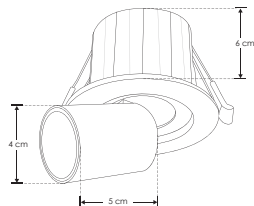

Material Policarbonato / interior de aluminio

Lámpara Luminario para empotrar en techo

Ángulo de apertura 38°

Color de luz Blanco cálido / Blanco neutro / Blanco

Alimentación 85 - 265 V ca

Potencia 6 W

Nota: El cilindro entra y sale del luminario, dirigitble.

Una mezcla de lo clásico y lo moderno, Pragú encapsula la esencia de lo atemporal.

iLumileds® / ilumileds.com.mx

NOM

IP
20

85 - 265

3 000 K
Blanco cálido

FL
420
lúmenes
Blanco cálido

4 000 K
Blanco neutro

FL
450
lúmenes
Blanco neutro

6 500 K
Blanco

FL
480
lúmenes
Blanco

6
W

38°

orificio
7 cm

CRI
80

3-4
step
MACADAM