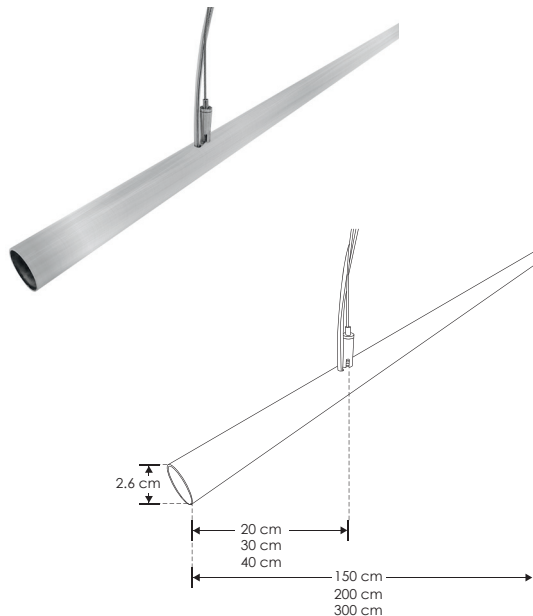

ACCESORIOS NEON 360 FORMATO HORIZONTAL

ILUTBRUSH1.5M360

[1.5 m]

ILUTBRUSH2M360

[2 m]

ILUTBRUSH3M360

[3 m]

Kit que incluye:

Tubo de acero inoxidable acabado cepillado (1.5 m, 2 m o 3 m dependiendo el modelo), 2 cables de suspensión de 2 m con 4 soportes y 2 m de cable transparente calibre 18

IP
20