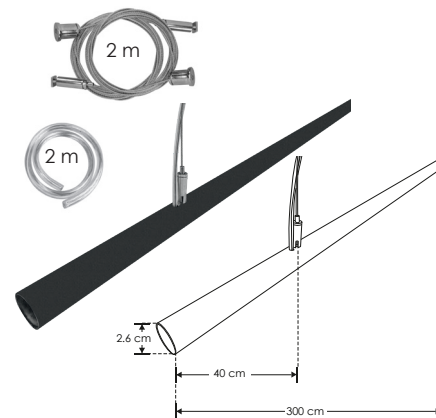

ACCESORIO ACABADO NEGRO FORMATO HORIZONTAL

ILUTBLACK1.5M360

[1.5 m]

Kit que incluye:
Tubo de acero inoxidable de 1.5 m acabado negro mate con protección de laca, 2 cables de suspensión de 2 m con 4 soportes y 2 m de cable transparente calibre 18

IP
20

ILUTBLACK2M360

[2 m]

Kit que incluye:
Tubo de acero inoxidable de 2 m acabado negro mate con protección de laca, 2 cables de suspensión de 2 m con 4 soportes y 2 m de cable transparente calibre 18

IP
20

ILUTBLACK3M360

[3 m]

Kit que incluye:
Tubo de acero inoxidable de 3 m acabado negro mate con protección de laca, 2 cables de suspensión de 2 m con 4 soportes y 2 m de cable transparente calibre 18

IP
20