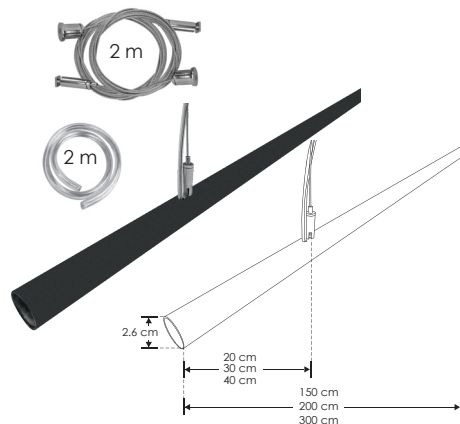

ACCESORIO ACABADO NEGRO FORMATO HORIZONTAL

ILUTBLACK1.5M360

[1.5 m]

Kit que incluye:
Tubo de acero inoxidable de 1.5 m acabado negro mate con protección de laca, 2 cables de suspensión de 2 m con 4 soportes y 2 m de cable transparente calibre 18

IP
20

ILUTBLACK2M360

[2 m]

Kit que incluye:
Tubo de acero inoxidable de 2 m acabado negro mate con protección de laca, 2 cables de suspensión de 2 m con 4 soportes y 2 m de cable transparente calibre 18

IP
20

ILUTBLACK3M360

[3 m]

Kit que incluye:
Tubo de acero inoxidable de 3 m acabado negro mate con protección de laca, 2 cables de suspensión de 2 m con 4 soportes y 2 m de cable transparente calibre 18

IP
20