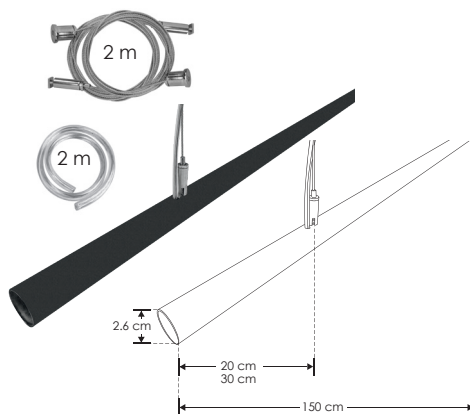

ACCESORIO ACABADO NEGRO FORMATO HORIZONTAL

ILUTBLACK1.5M360

[1.5 m]

Kit que incluye:
Tubo de acero inoxidable de 1.5 m acabado negro mate con protección de laca, 2 cables de suspensión de 2 m con 4 soportes y 2 m de cable transparente calibre 18

IP
20

ILUTBLACK2M360

[2 m]

Kit que incluye:
Tubo de acero inoxidable de 2 m acabado negro mate con protección de laca, 2 cables de suspensión de 2 m con 4 soportes y 2 m de cable transparente calibre 18

IP
20

ILUTBLACK3M360

[3 m]

Kit que incluye:
Tubo de acero inoxidable de 3 m acabado negro mate con protección de laca, 2 cables de suspensión de 2 m con 4 soportes y 2 m de cable transparente calibre 18

IP
20