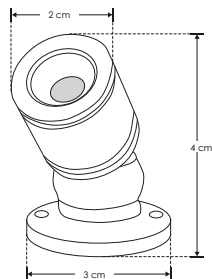

SOBREPONER

LÍNEA BAJO COSTO

ILUT205E

ILUT206E

[Acabado negro
(Blanco neutro)]

[Acabado gris
(Blanco neutro)]

Material	Aluminio acabado negro / gris
Lámpara	Luminario de sobreponer dirigitible
Ángulo de apertura	35°
Color de luz	Blanco neutro
Alimentación	85 - 265 V ca
Potencia	1 W

NOM

IP
20

CRI
80

3-4
step
MACADAM

4 100 K
Blanco neutro

FL
75
lúmenes
Blanco neutro