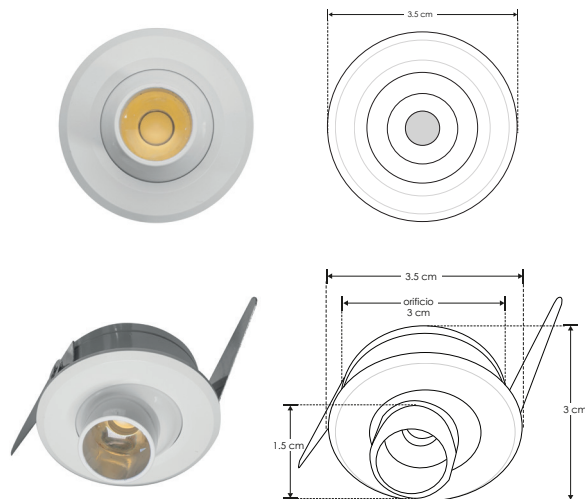

EMPOTRAR

LÍNEA BAJO COSTO

ILUT014E

[ Acabado blanco  
(Blanco cálido) ]

<b>Material</b>	Aluminio acabado blanco
<b>Lámpara</b>	Luminario de empotrar dirigible
<b>Ángulo de apertura</b>	15°
<b>Color de luz</b>	Blanco cálido
<b>Alimentación</b>	85 - 265 V ca
<b>Potencia</b>	2.5 W

**NOM**

IP  
20

CRI  
80

3-4  
step  
MACADAM

3 000 K  
Blanco cálido

FL  
175  
lúmenes  
Blanco cálido

2.5  
W