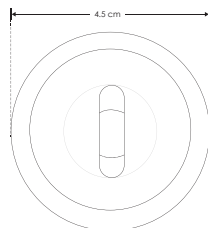

Piet Circular.

ILUT004E

[Acabado blanco
(blanco cálido)]

ilumileds®
LÍNEA europea
THE ART OF LIGHTING

Material	Aluminio acabado blanco
Lámpara	Luminario de cortesía para pared
Ángulo de apertura	180°
Color de luz	Blanco cálido
Alimentación	85 - 265 V ca
Potencia	2.5 W

Refleja la búsqueda de equilibrio y armonía a través de la geometría pura y el uso simbólico del color, en línea con su legado artístico que transformó la pintura abstracta.