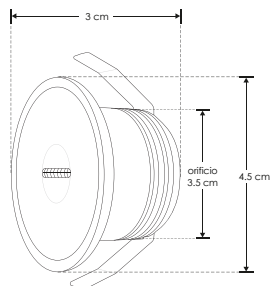

Piet Circular.

ILUT004E

[Acabado blanco
(blanco cálido)]

ilumileds®
LÍNEA europea
THE ART OF LIGHTING

Material	Aluminio acabado blanco
Lámpara	Luminario de cortesía para pared
Ángulo de apertura	180°
Color de luz	Blanco cálido
Alimentación	85 - 265 V ca
Potencia	2.5 W