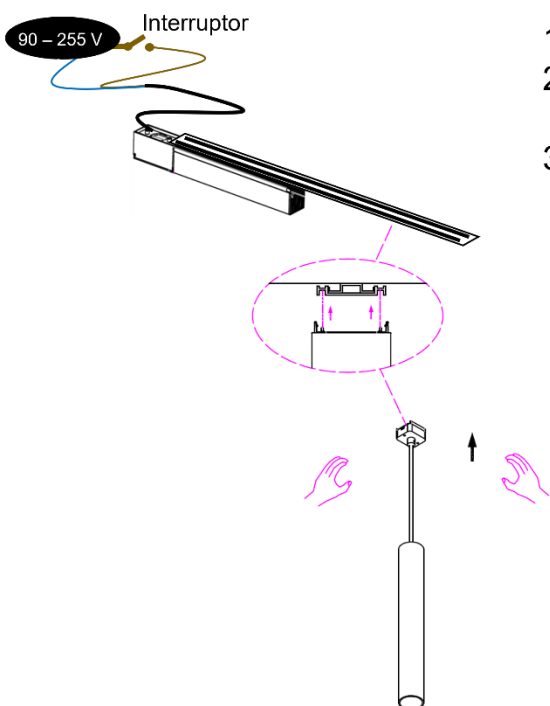

LUMINARIO DE LED (PARA MINI RIEL MAGNÉTICO) CILÍNDRICO DE SUSPENDER
MODELO ILUSUSPMR6WWWB MARCA ILUMILEDS
MANUAL DE INSTRUCCIONES Y ESPECIFICACIONES.

POR FAVOR LEER EL MANUAL ANTES DE USAR EL PRODUCTO

NOTA: LAS CARACTERÍSTICAS TÉCNICAS Y ELÉCTRICAS FAVOR DE CONSULTAR EN LA ETIQUETA DE PRODUCTO

a) Estructura y especificaciones

- Material de construcción: Aluminio acabado negro.
- Ángulo de apertura: 36 °
- CRI: 90
- Grado de protección: IP20 (Para uso en interiores).
- Voltaje de alimentación: 48 V \equiv
- Potencia: 6 W (0.13 A).
- Flujo luminoso: 450 lm
- Temperatura de color correlacionada: 3 000 K (Blanco cálido).

b) Instalación

1. Verifique que la energía eléctrica esté desactivada.
2. Inserte el luminario en el mini riel asegurándose de que haga contacto con las terminales eléctricas.
3. Encienda la fuente de poder y pruebe su funcionamiento.