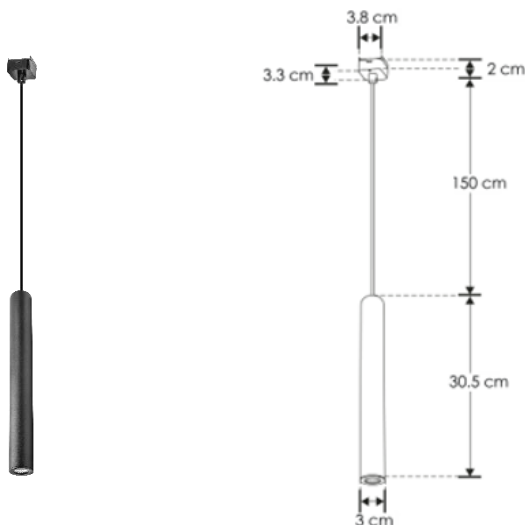

LUMINARIO DE LED (PARA MINI RIEL MAGNÉTICO) CILÍNDRICO DE SUSPENDER
MODELO ILUSUSPMR6WWWB MARCA ILUMILEDS
MANUAL DE INSTRUCCIONES Y ESPECIFICACIONES.

POR FAVOR LEER EL MANUAL ANTES DE USAR EL PRODUCTO

NOTA: LAS CARACTERÍSTICAS TÉCNICAS Y ELÉCTRICAS FAVOR DE CONSULTAR EN LA ETIQUETA DE PRODUCTO

a) Estructura y especificaciones

- Material de construcción: Aluminio acabado negro.
- Ángulo de apertura: 36 °
- CRI: 90
- Grado de protección: IP20 (Para uso en interiores).
- Voltaje de alimentación: 48 V \equiv
- Potencia: 6 W (0.13 A).
- Flujo luminoso: 450 lm
- Temperatura de color correlacionada: 3 000 K (Blanco cálido).

b) Instalación

1. Verifique que la energía eléctrica esté desactivada.
2. Inserte el luminario en el mini riel asegurándose de que haga contacto con las terminales eléctricas.
3. Encienda la fuente de poder y pruebe su funcionamiento.