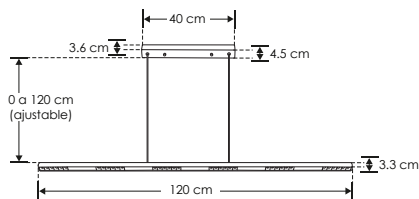

SUSPENDER / TECHO  
 LINEA PROFESIONAL

ILUSUSLIN25WWW

[ Acabado negro  
 (Blanco cálido) ]

ILUSUSLIN25WNW

[ Acabado negro  
 (Blanco neutro) ]

<b>Material</b>	Aluminio acabado negro
<b>Lámpara</b>	Luminario de LED suspendido para sobreponer en techo, incluye canope
<b>Ángulo de apertura</b>	36°
<b>Color de luz</b>	Blanco cálido / Blanco neutro
<b>Alimentación</b>	85 - 265 V ca
<b>Potencia</b>	25 W