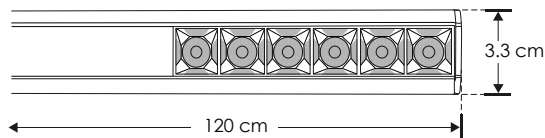

SUSPENDER / TECHO  
 LINEA PROFESIONAL

ILUSUSLIN25WWW

[ Acabado negro  
 (Blanco cálido) ]

ILUSUSLIN25WNW

[ Acabado negro  
 (Blanco neutro) ]

<b>Material</b>	Aluminio acabado negro
<b>Lámpara</b>	Luminario de LED suspendido para sobreponer en techo, incluye canope
<b>Ángulo de apertura</b>	36°
<b>Color de luz</b>	Blanco cálido / Blanco neutro
<b>Alimentación</b>	85 - 265 V ca
<b>Potencia</b>	25 W