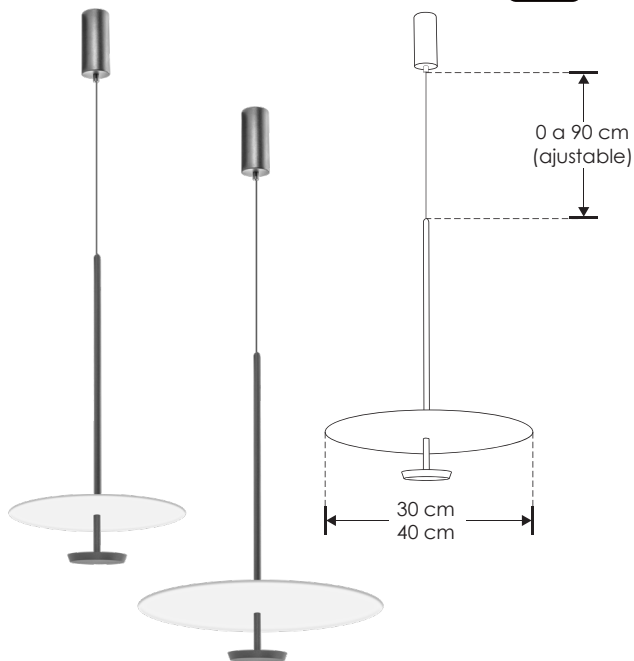

Degaz.

ILUSUS300

[30 cm]

ILUSUS400

[40 cm]

ilumileds®
LÍNEA europea
THE ART OF LIGHTING

Material Aluminio acabado negro con blanco

Lámpara Luminario para suspender en techo

Ángulo de apertura 120°

Color de luz Blanco cálido

Alimentación 100 - 240 V ca

Potencia 10 W

Pinta espacios con luz indirecta, evocando la delicadeza y el movimiento sutil de las escenas impresionistas

 **ilumileds®** / ilumileds.com.mx

NOM

IP
20

3 000 K
Blanco cálido

FL
600
lúmenes
Blanco cálido

10
W

2-3
step
MACADAM

CRI
90