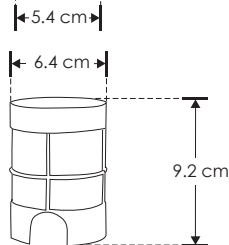

SUBACUÁTICAS

LÍNEA BAJO COSTO

ILUSUB9WRGBE

[ RGB ]

<b>Material</b>	Tapa de acero inoxidable AISI 304, cuerpo de aluminio Housing de plástico
<b>Lámpara</b>	Luminario subacuático empotrable con 3 LEDs de 3 W c/u RGB 3 en 1, controlado vía DMX, RF o WIFI
<b>Ángulo de apertura</b>	60°
<b>Color de luz</b>	RGB, LED 3 en 1
<b>Alimentación</b>	24 V cc (No incluye controlador)
<b>Potencia</b>	9 W
<b>Aplicaciones</b>	Espejos de agua / Muro llorón / Jacuzzi