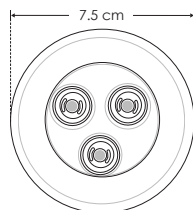

SUBACUÁTICAS

LÍNEA BAJO COSTO

ILUSUB9WRGBE

[ RGB ]

<b>Material</b>	Tapa de acero inoxidable AISI 304, cuerpo de aluminio Housing de plástico
<b>Lámpara</b>	Luminario subacuático empotrable con 3 LEDs de 3 W c/u RGB 3 en 1, controlado vía DMX, RF o WIFI
<b>Ángulo de apertura</b>	60°
<b>Color de luz</b>	RGB, LED 3 en 1
<b>Alimentación</b>	24 V cc (No incluye controlador)
<b>Potencia</b>	9 W
<b>Aplicaciones</b>	Espejos de agua / Muro llorón / Jacuzzi