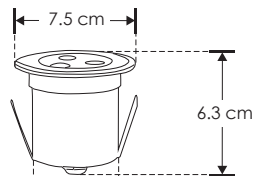

SUBACUÁTICAS

LÍNEA BAJO COSTO

ILUSUB9WRGBE

[ RGB ]

<b>Material</b>	Tapa de acero inoxidable AISI 304, cuerpo de aluminio Housing de plástico
<b>Lámpara</b>	Luminario subacuático empotrable con 3 LEDs de 3 W c/u RGB 3 en 1, controlado vía DMX, RF o WIFI
<b>Ángulo de apertura</b>	60°
<b>Color de luz</b>	RGB, LED 3 en 1
<b>Alimentación</b>	24 V cc (No incluye controlador)
<b>Potencia</b>	9 W
<b>Aplicaciones</b>	Espejos de agua / Muro llorón / Jacuzzi