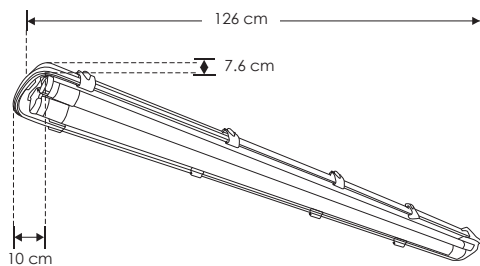

SOBREPONER / TECHO
LINEA PROFESIONAL

ILUSTANKA2X18WW

[Acabado gris
(Blanco)]

Material Policarbonato acabado gris con cubierta transparente

Lámpara Luminario gabinete stanka a prueba de vapor con tubos transparentes de LEDs tipo T8 incluidos

Ángulo de apertura 120°

Color de luz Blanco

Alimentación 100 - 265 V ca

Potencia 36 W

NOM

IP
65

5 500 K
Blanco

FL
3 600
Lúmenes
Blanco