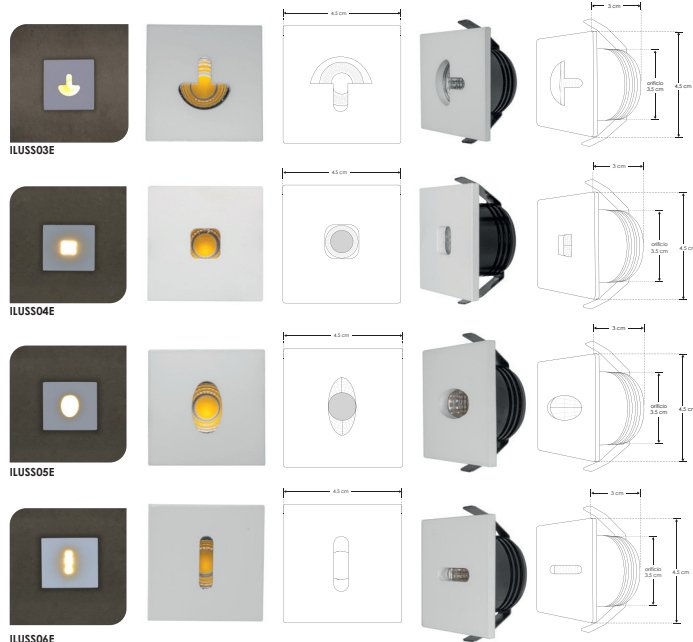

Piet Rectangular.

ILUSS03E

[Acabado blanco
(Blanco cálido)]

ILUSS04E

[Acabado blanco
(Blanco cálido)]

ILUSS05E

[Acabado blanco
(Blanco cálido)]

ILUSS06E

[Acabado blanco
(Blanco cálido)]

ilumileds®
LÍNEA europea
THE ART OF LIGHTING

Material	Aluminio acabado blanco
Lámpara	Luminario de cortesía para pared
Ángulo de apertura	120°
Color de luz	Blanco cálido
Alimentación	85 - 265 V ca
Potencia	2.5 W

Refleja la búsqueda de equilibrio y armonía a través de la geometría pura y el uso simbólico del color, en línea con su legado artístico que transformó la pintura abstracta.