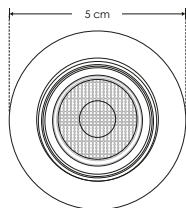

EMPOTRAR / TECHO

ILUSPOTN7WWW

[ Acabado negro

(Blanco cálido) ]

ILUSPOTN7WNW

[ Acabado negro  
(Blanco neutro) ]

|                           |                                |
|---------------------------|--------------------------------|
| <b>Material</b>           | Aluminio acabado negro         |
| <b>Lámpara</b>            | Luminario de empotrar en techo |
| <b>Ángulo de apertura</b> | 15°                            |
| <b>Color de luz</b>       | Blanco cálido / Blanco neutro  |
| <b>Alimentación</b>       | 85 - 265 V ca                  |
| <b>Potencia</b>           | 7 W                            |

**NOTA:** Angulo de luz concentrado 15°.

**NOM**

CRI  
**90**

**3-4**  
step  
MACADAM

**4 100 K**  
Blanco neutro

**FL**  
**595**  
lúmenes  
Blanco neutro

**3 000 K**  
Blanco cálido

**FL**  
**560**  
lúmenes  
Blanco cálido