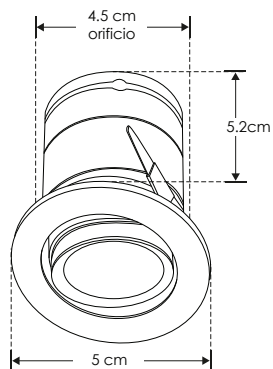

EMPOTRAR / TECHO

ILUSPOTN7WWW

[ Acabado negro

(Blanco cálido) ]

ILUSPOTN7WNW

[ Acabado negro  
(Blanco neutro) ]

|                           |                                |
|---------------------------|--------------------------------|
| <b>Material</b>           | Aluminio acabado negro         |
| <b>Lámpara</b>            | Luminario de empotrar en techo |
| <b>Ángulo de apertura</b> | 15°                            |
| <b>Color de luz</b>       | Blanco cálido / Blanco neutro  |
| <b>Alimentación</b>       | 85 - 265 V ca                  |
| <b>Potencia</b>           | 7 W                            |

**NOTA:** Angulo de luz concentrado 15°.

**NOM**

CRI  
**90**

**3-4**  
step  
MACADAM

**4 100 K**  
Blanco neutro

**FL**  
**595**  
lúmenes  
Blanco neutro

**3 000 K**  
Blanco cálido

**FL**  
**560**  
lúmenes  
Blanco cálido