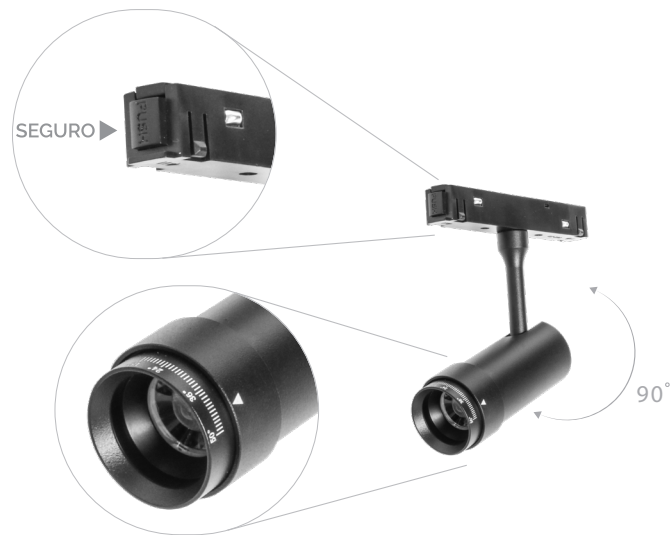

RIEL MAGNÉTICO

LÍNEA PROFESIONAL

ILUSPOTFOCMAG7W

[Acabado negro  
(Blanco cálido)]

<b>Material</b>	Aluminio acabado negro
<b>Base</b>	Riel magnético
<b>Lámpara</b>	Luminario de LED con óptica ajustable para riel magnético, atenuable
<b>Ángulo de apertura</b>	15 a 50° (Ajustable)
<b>Color de luz</b>	Blanco cálido
<b>Alimentación</b>	48 V cc
<b>Potencia</b>	7 W