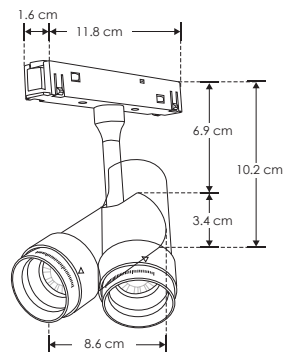

RIEL MAGNÉTICO

LÍNEA PROFESIONAL

ILUSPOTFOCMAG7W

[Acabado negro  
(Blanco cálido)]

<b>Material</b>	Aluminio acabado negro
<b>Base</b>	Riel magnético
<b>Lámpara</b>	Luminario de LED con óptica ajustable para riel magnético, atenuable
<b>Ángulo de apertura</b>	15 a 50° (Ajustable)
<b>Color de luz</b>	Blanco cálido
<b>Alimentación</b>	48 V cc
<b>Potencia</b>	7 W